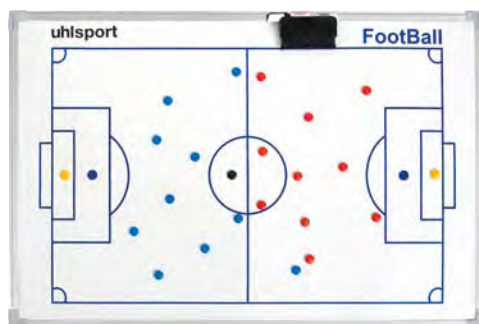

Art.: 100 1222
Tamaño: longitud: 6 m **49,99 EUR**
 ancho: 44 cm

01 amarillo fluor/negro

01

TACTIC BOARD INCL. JUEGO DE IMANES

Art.: 100 1229
Tamaño: longitud: 90 cm **99,99 EUR**
 ancho: 60 cm

01 blanco

01