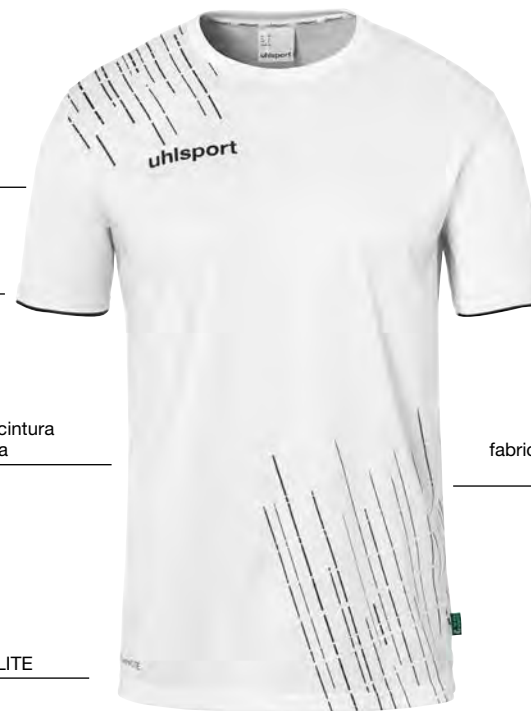

contraste en las costuras de las mangas

Diseño SCORE en la cintura e inserto en la espalda

smartbreathe® LITE

Incluye cordón ajustable en la cintura

02

Estampaciones logotipo uhlsport en ambas mangas

fabricado con poliéster reciclado („FOR THE PLANET“)