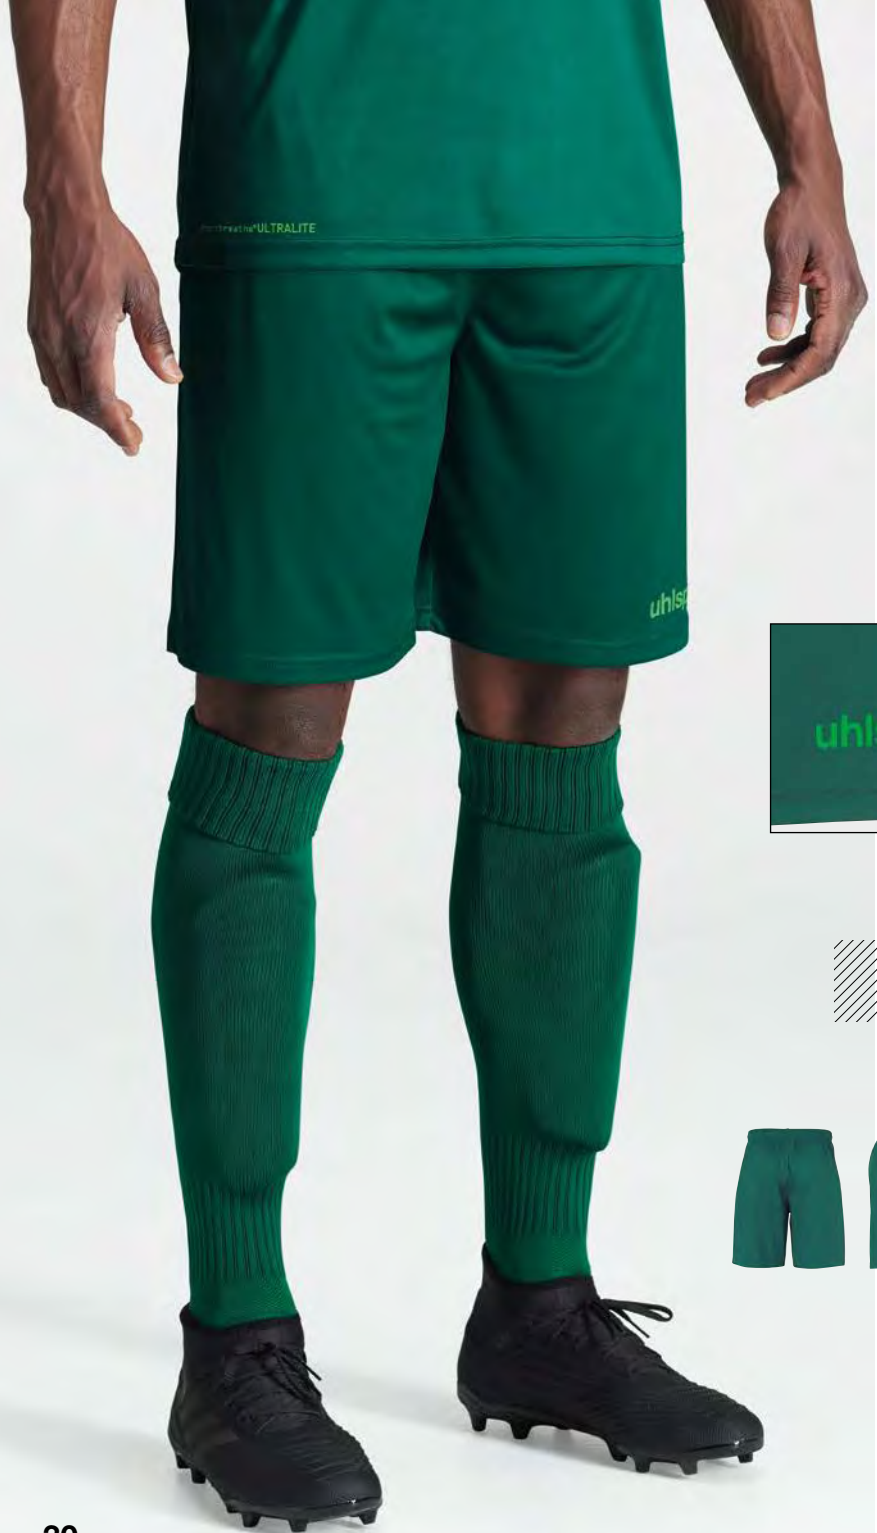

fabricado con poliéster reciclado („FOR THE PLANET“)

30

17

Material suave para una gran comodidad

Cordón en el interior de la cintura elástica

Sin slip interior

corte clásico

uhlsport impreso en la pierna izquierda

43

Cintura elástica con cordón

Sin forro

Pantalones cortos clásicos

Logotipo impreso