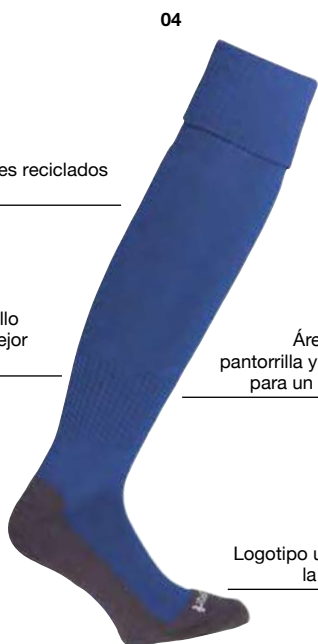

TEAM PRO ESSENTIAL STUTZENSTRUMPF FTP

NEW

Art.: 100 3697

Tamaño: 28-32 | 33-36 | 37-40 | 41-44 | 45-47 **9,99 EUR**

Material: 65 % Poliéster (reciclado), 28 % Algodón (orgánico),
5 % Polyamide (reciclado), 2 % Elastano

01 negro, 02 blanco, 03 rojo, 04 azur, 05 verde, 06 azul marino

Disponible a partir del 01.06.2024