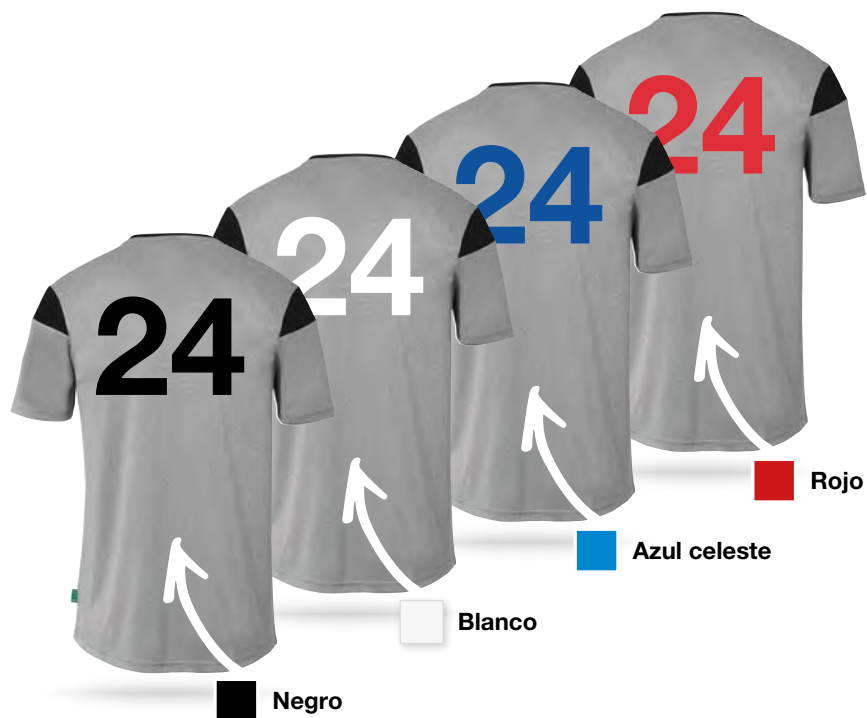

LA INNOVACIÓN PARA EL JUEGO EN LOS EXTERIORES