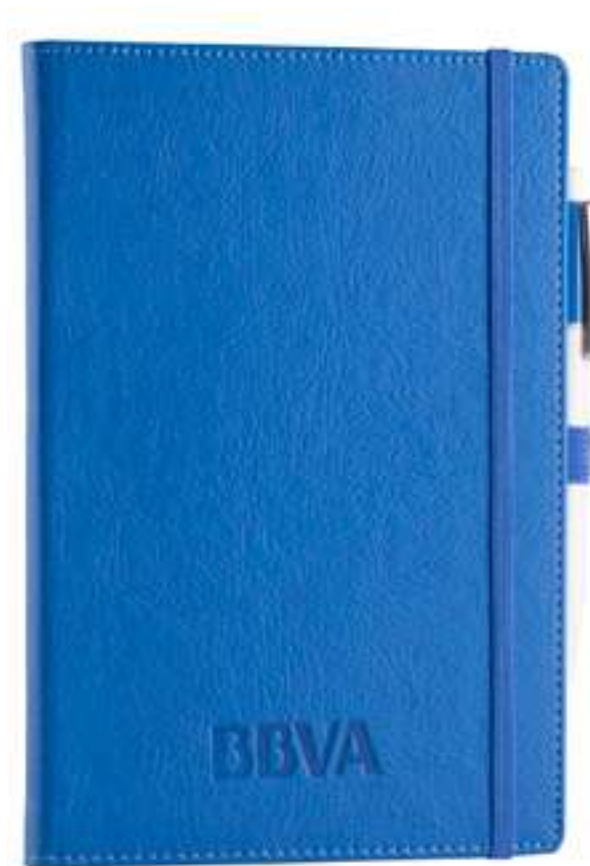

### Libreta Sharp

Tapa dura, cierre elástico, 192 páginas con líneas,  
80 gsm color crema

12 3 7 4

↕ 140x210 mm    ♪ F 70x110 mm    G 45x45 mm

HOJAS  
INTERIORES

INFORMACIÓN  
PERSONAL

BOLSILLO  
INTERIOR

Made in Europe