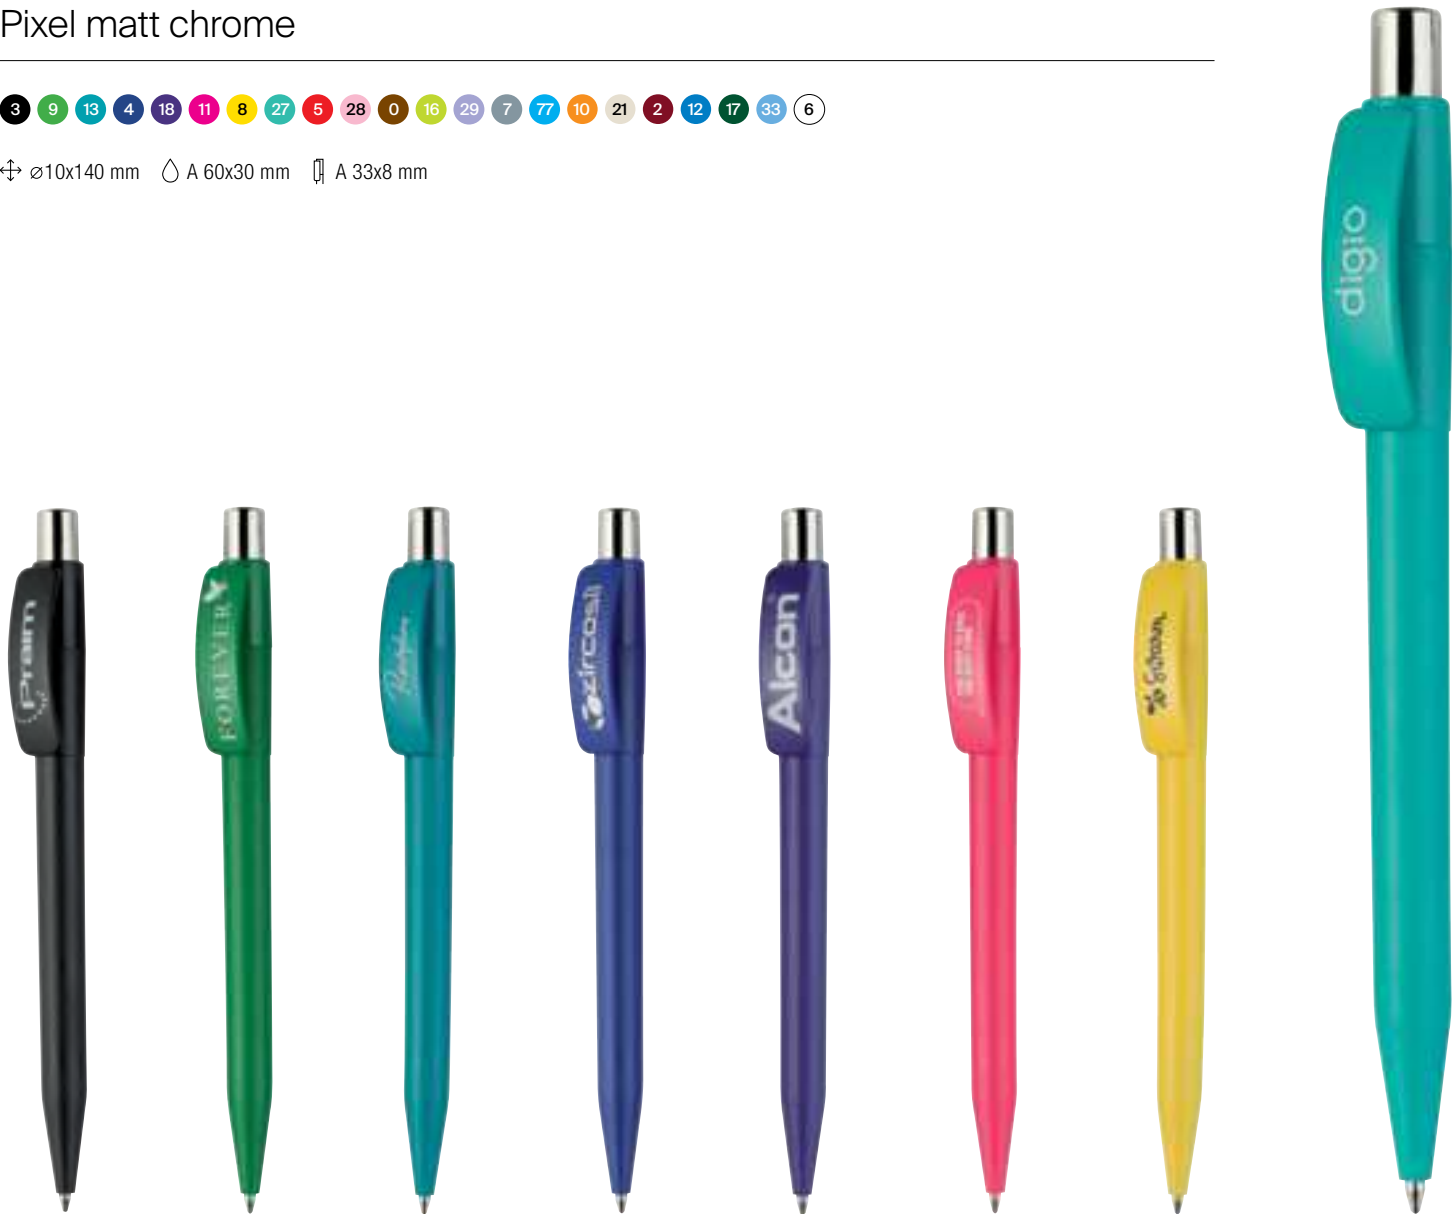

1959

Pixel matt chrome

± ∅10x140 mm   △ A 60x30 mm   □ A 33x8 mm