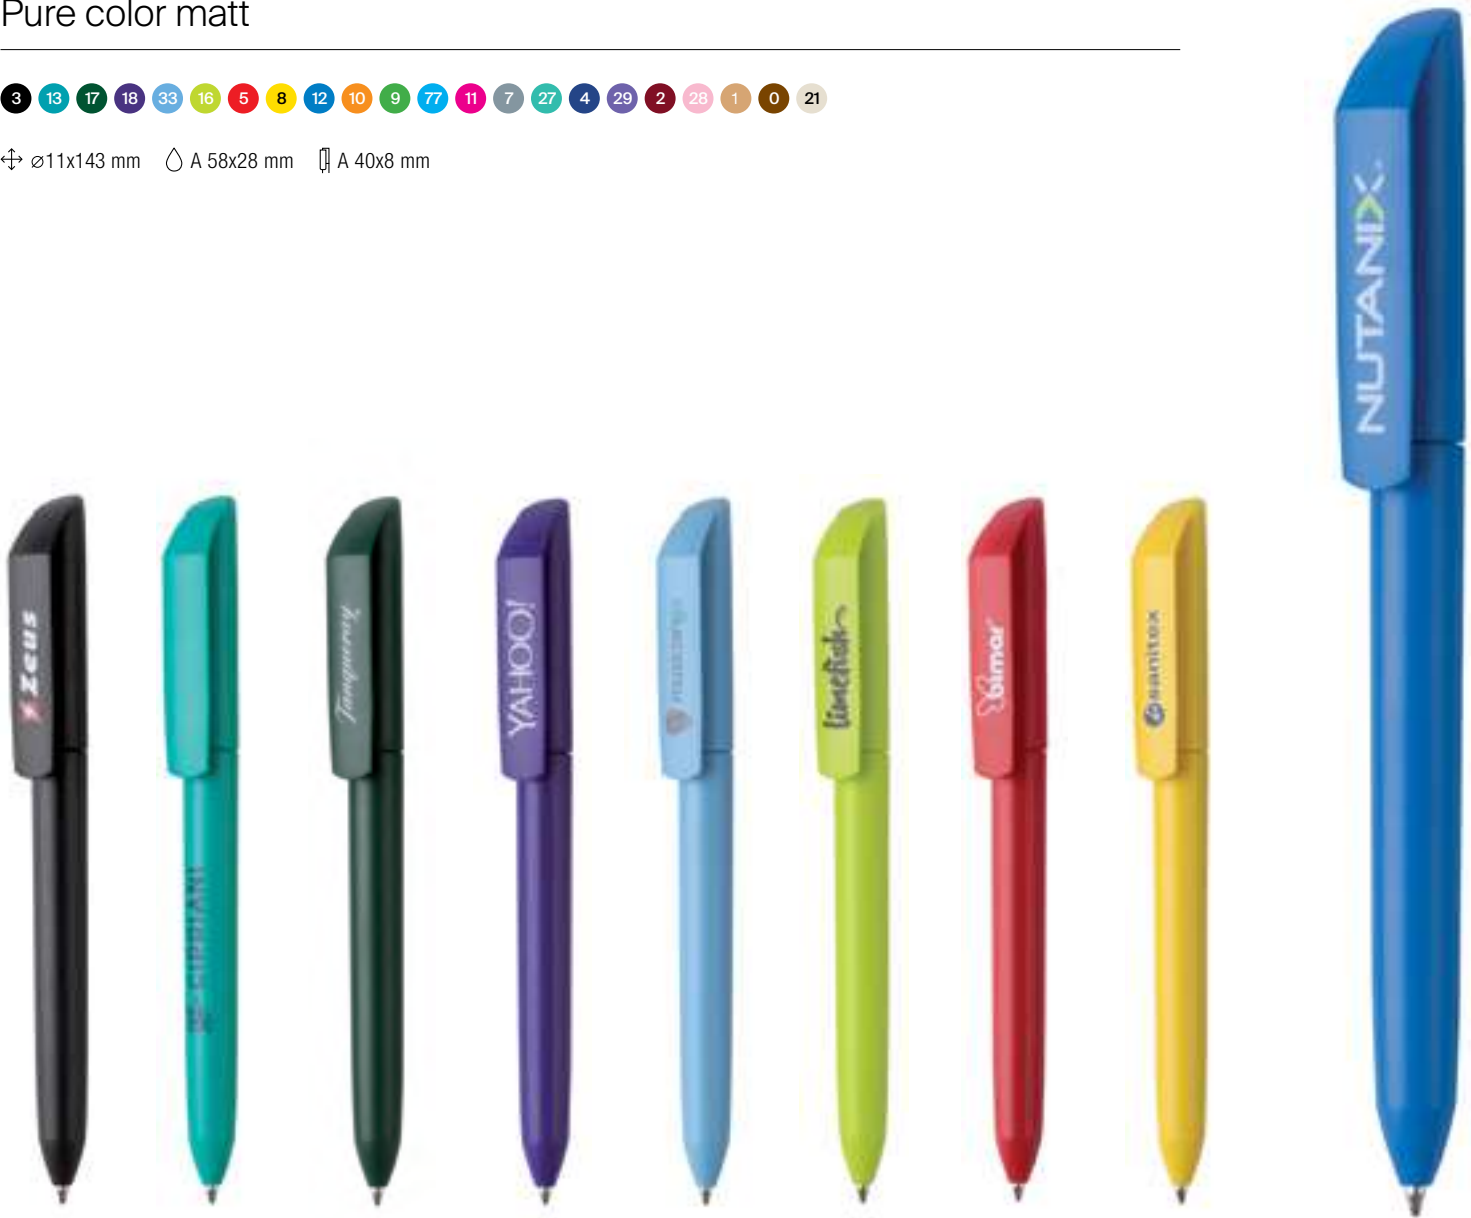

2787

Pure color matt

⌀ 11x143 mm   △ A 58x28 mm   □ A 40x8 mm