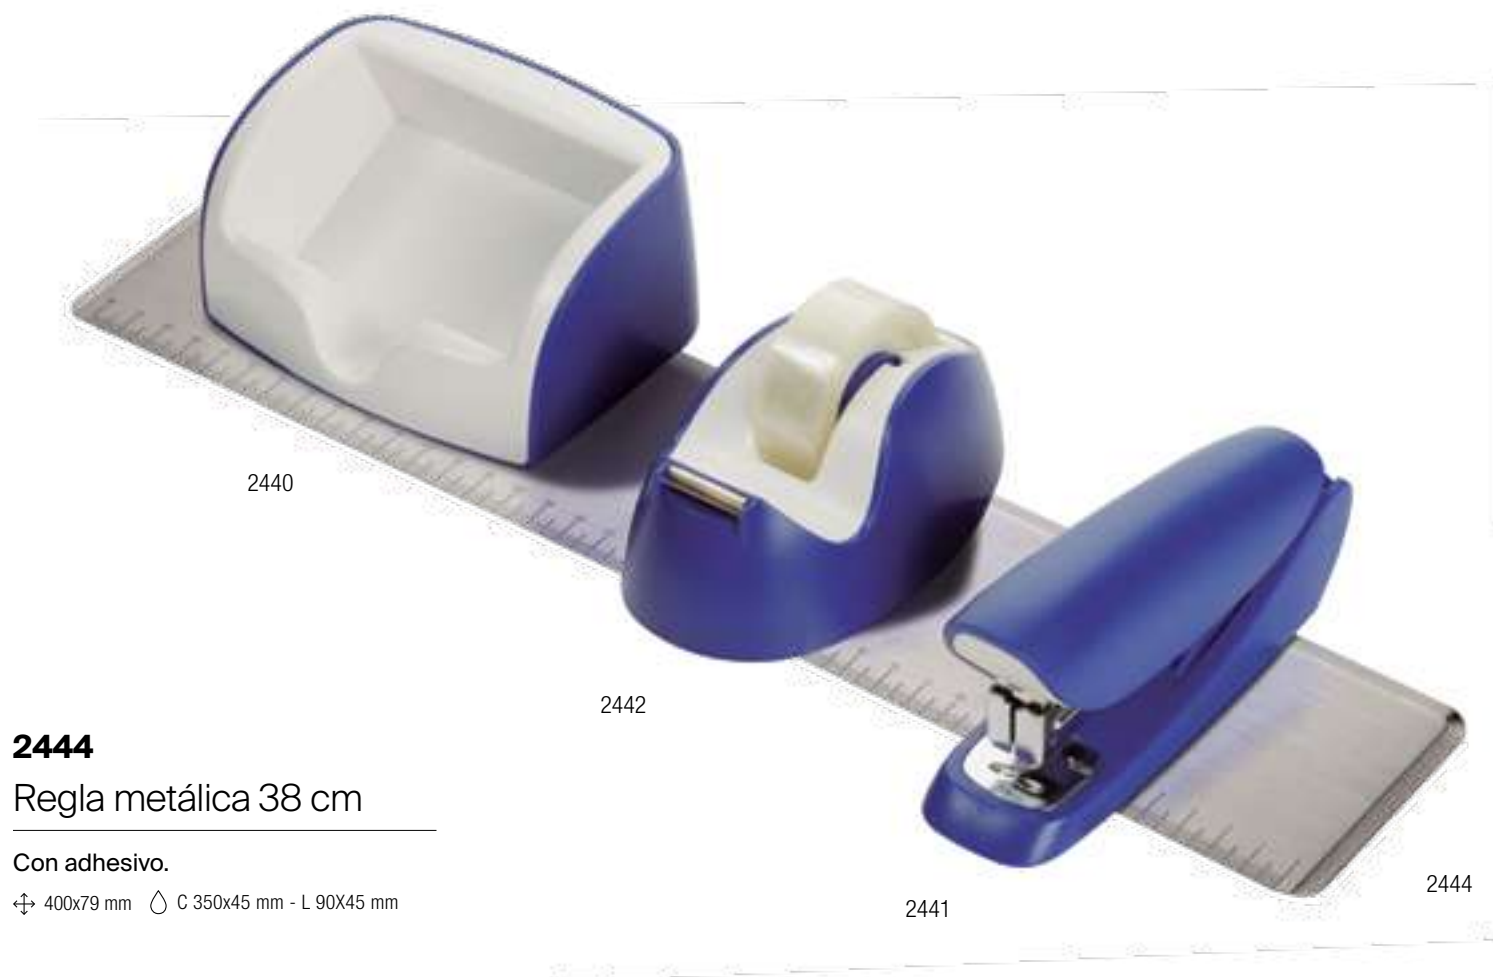

Grapadora con imán

↕ 37x130x55 mm ∅ C 60x15 mm

**2444**

Regla metálica 38 cm

Con adhesivo.

↕ 400x79 mm ∅ C 350x45 mm - L 90x45 mm

**1445**

Grapadora tipo tenaza