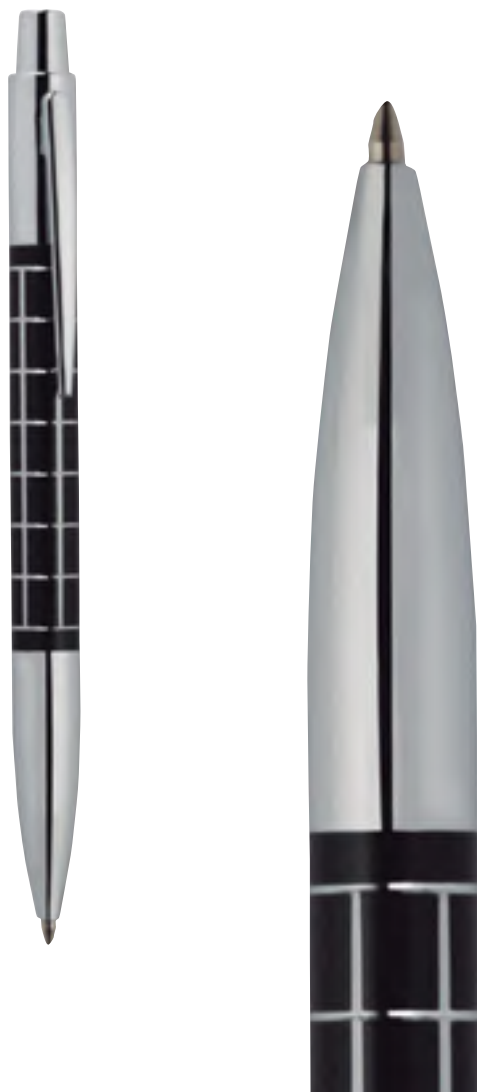

TOP QUALITY

1756

Bolígrafo metal pulsador square

⊕ ∅ 11x135 mm   △ L 18x6 mm

Incluye estuche Ref. 2187