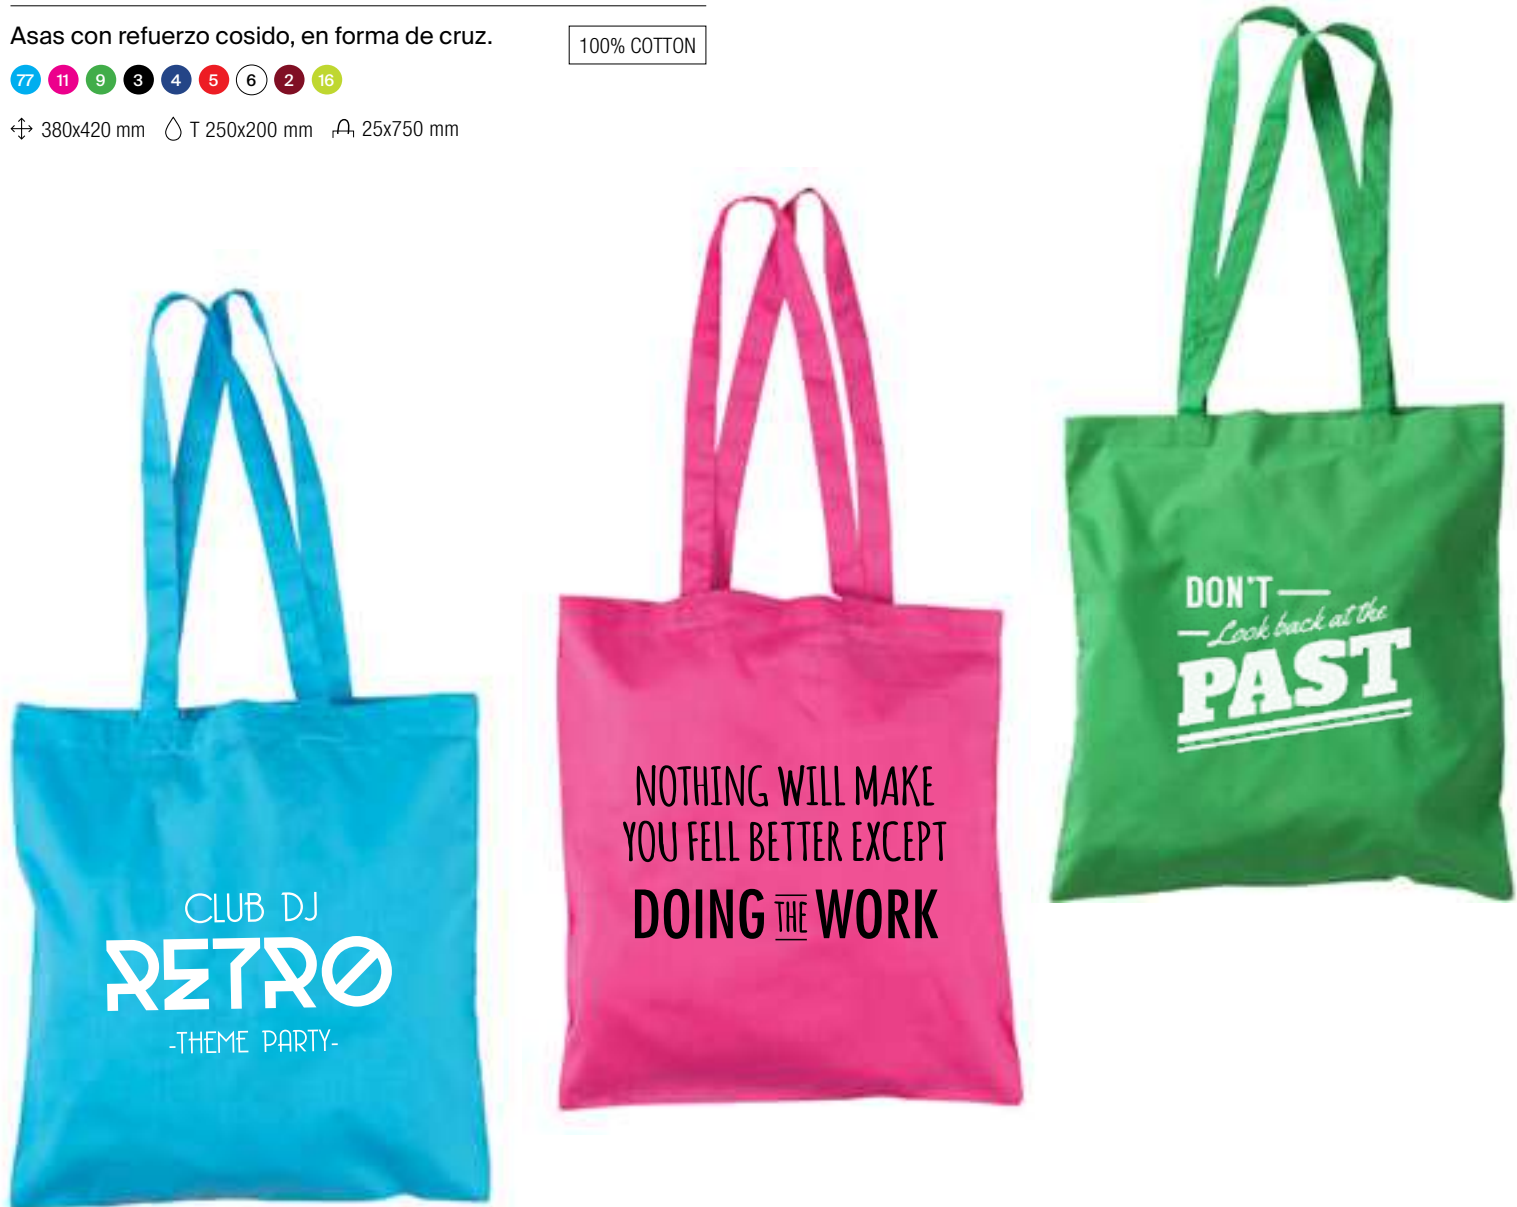

1112

Bolsa algodón color asas largas

Asas con refuerzo cosido, en forma de cruz.

100% COTTON

↕ 380x420 mm   ♡ T 250x200 mm   ↗ A 25x750 mm