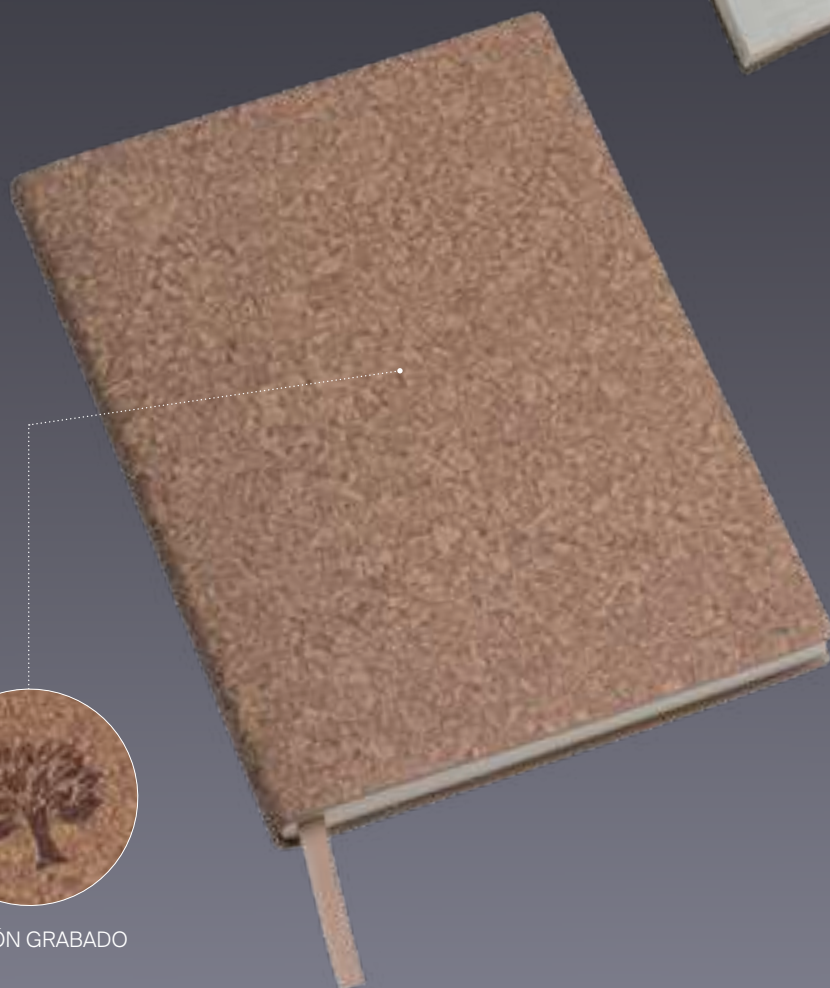

2972

Libreta soft con funda TNT

200 páginas crema, líneas punteadas

✚ 142x210x10 mm   ♻ F 70x110 mm   G 45x45 mm

OPCIÓN GRABADO