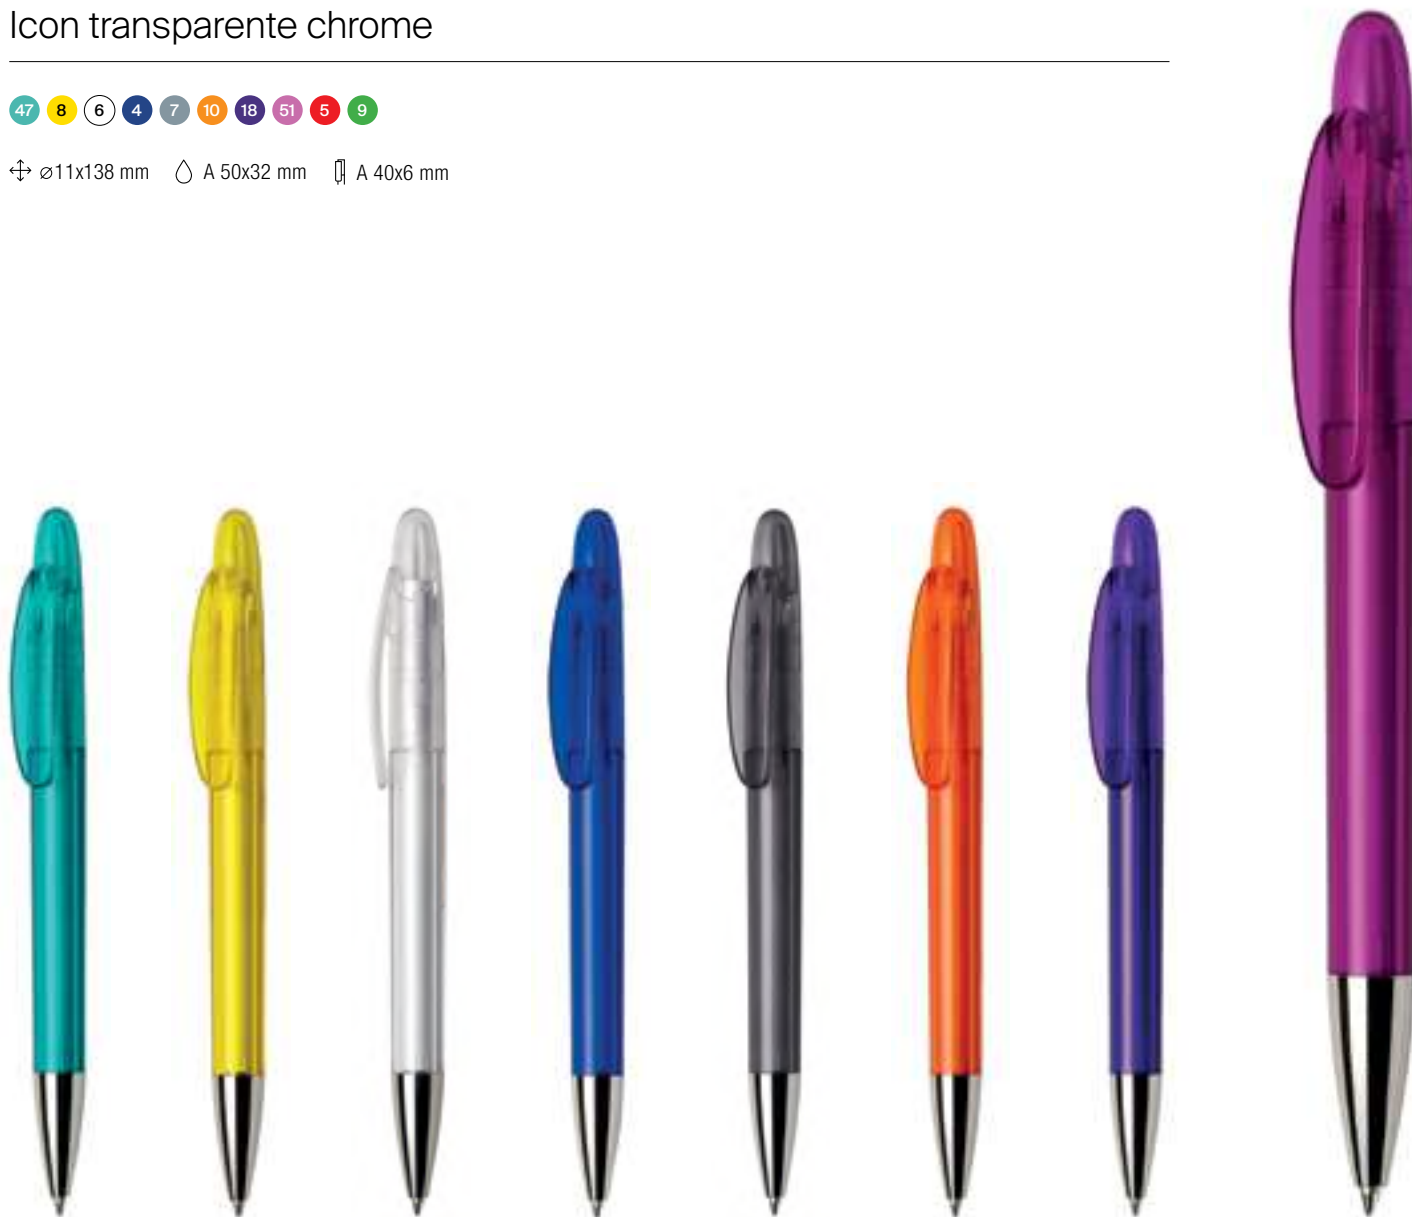

2353

Icon trasparente chrome

↕ ø11x138 mm   △ A 50x32 mm   ▮ A 40x6 mm