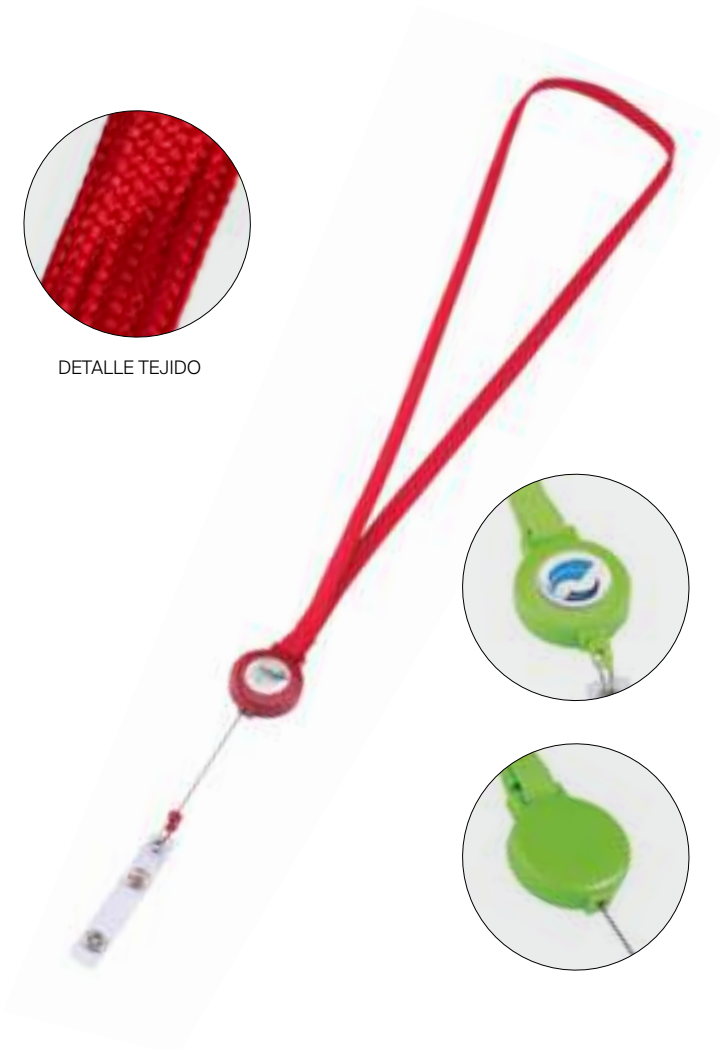

Terminal extensible

5 6 3 4 16 10

↕ 305x175 mm ∇ H 300x5 mm P2 ∅20 mm

POLYESTER

DETALLE TEJIDO

**D2657**

Identificador de gota de resina con imán

Embolsado individual