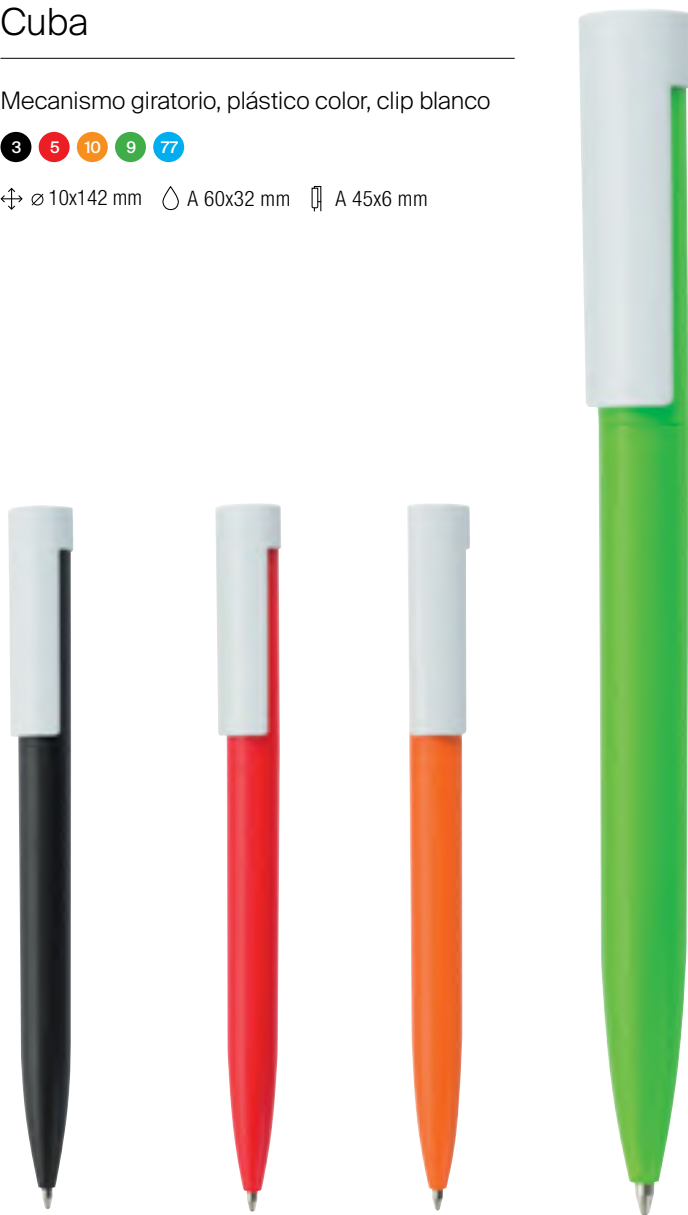

---

26 5 3 23

∅ 10,4x138 mm  
Cuerpo L 45x7mm  
Lado clip L 40x7mm

**2455**

Cuba

Mecanismo giratorio, plástico color, clip blanco

 $\oplus$   $\varnothing$  10x142 mm    $\triangle$  A 60x32 mm    $\square$  A 45x6 mm
**2691**