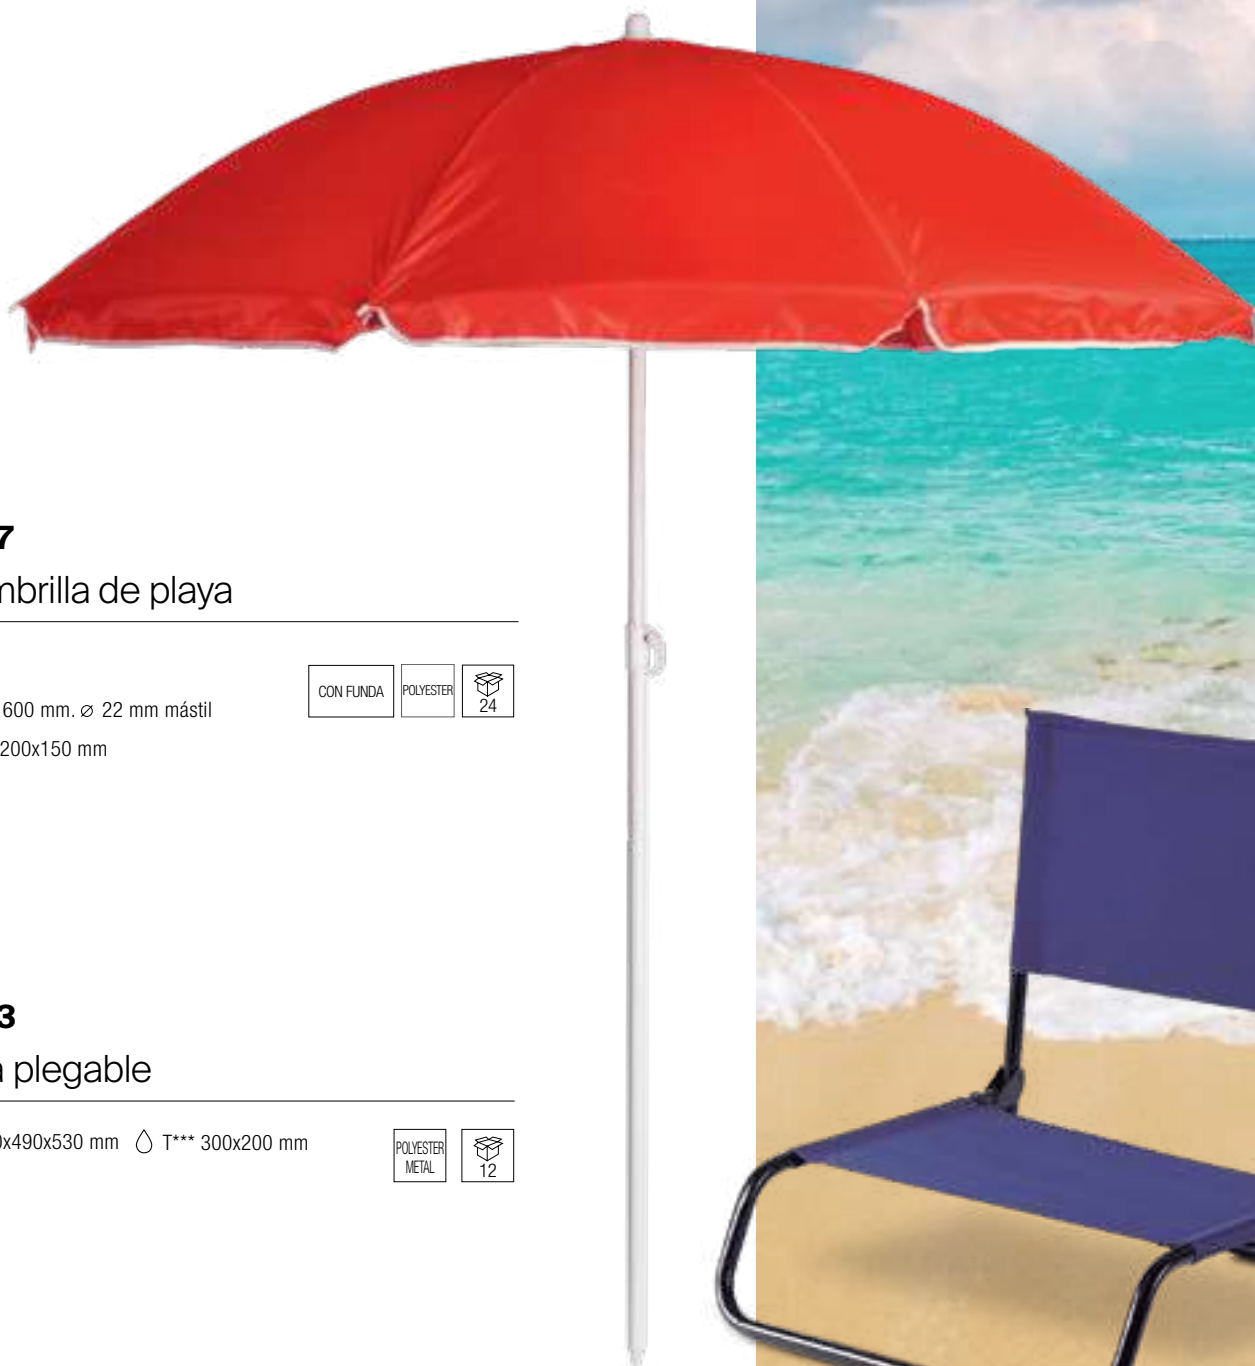

1047

Sombrilla de playa

5

± ø 1600 mm. ø 22 mm mástil

△ C** 200x150 mm

1563

Silla plegable

± 500x490x530 mm △ T*** 300x200 mm