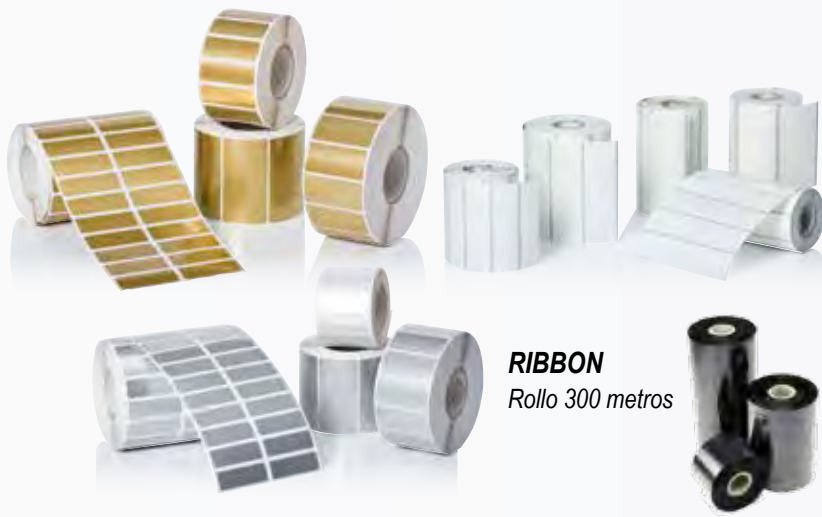

RIBBON
Rollo 300 metros