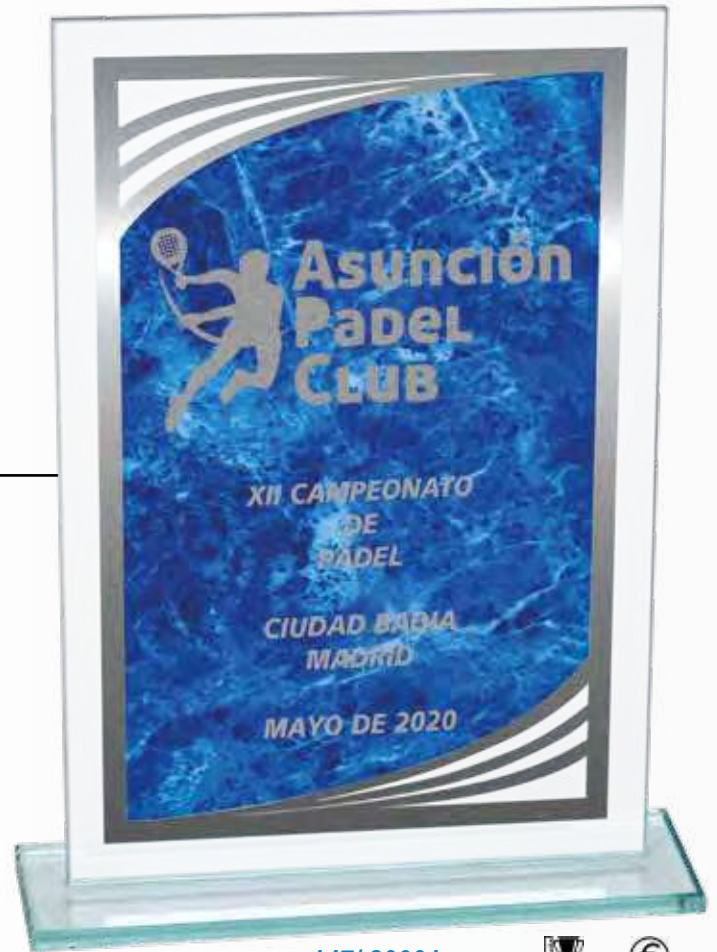

147/ 20001

147/ 20002	G2	19 cm	9,50	€
147/ 20003	G3	21 cm	11,00	

espejo / cristal - mirror / glass
grosor 6 mm
grabación no incluida

Grabación:
Láser Co2
Color UVI