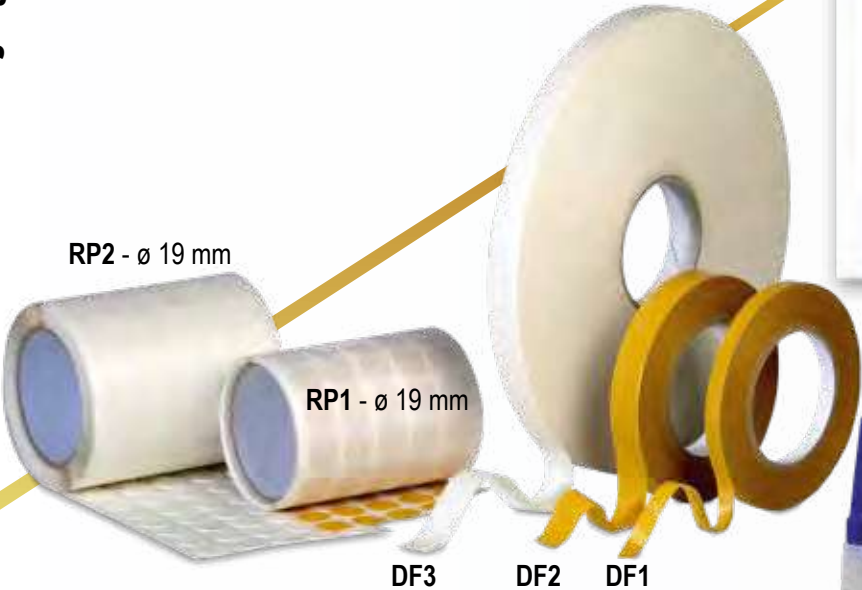

Grabación:
Láser Co2

 
304-1630 G3 Ø 18 cm **6,00**
grabación no incluida

ROLLOS AUTOADHESIVOS

Rollos de cinta de doble cara autoadhesiva y topos troquelados especial para enganchar los discos a las medallas.