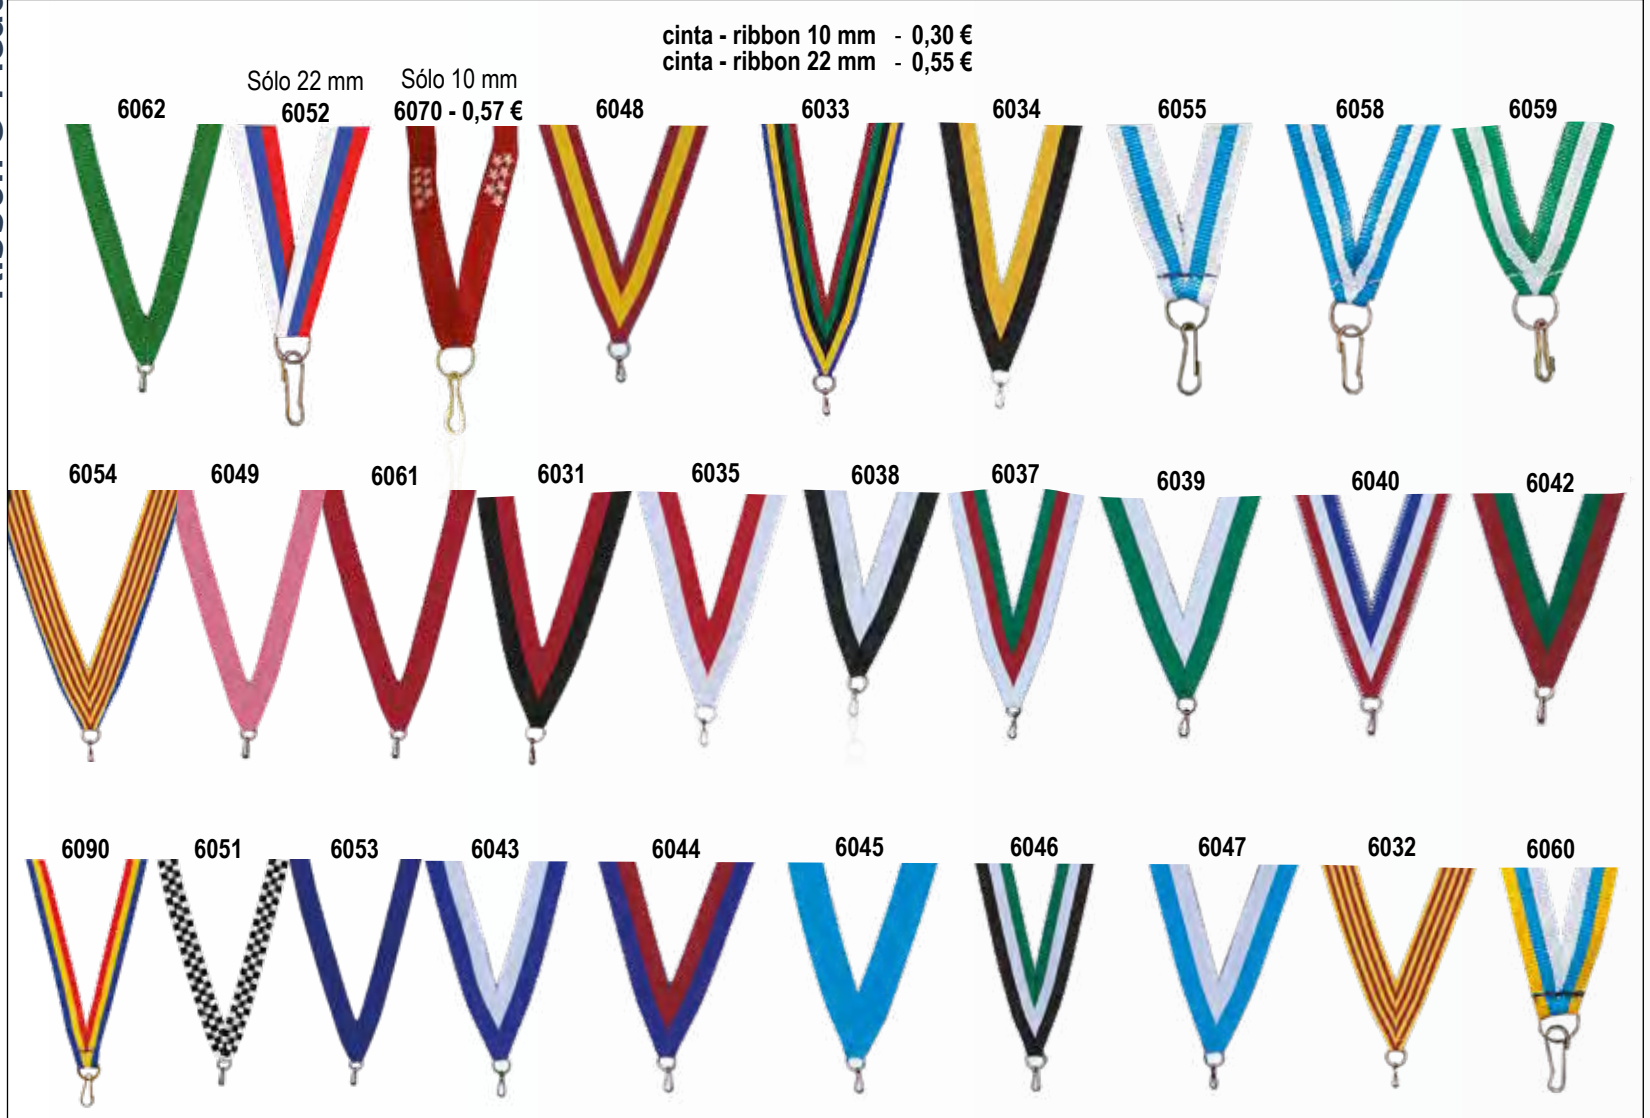

21L   50 mm   0,75 €
hierro - iron
grosor 2 mm
peso 30 gramos

ATENCIÓN: Todas las medallas se pueden personalizar. Los discos (ver pág. 21-24) no están incluidos en el precio.
Referencias acabadas en C = discos Ø 50 mm - Referencias acabadas en L = discos Ø 25 mm.