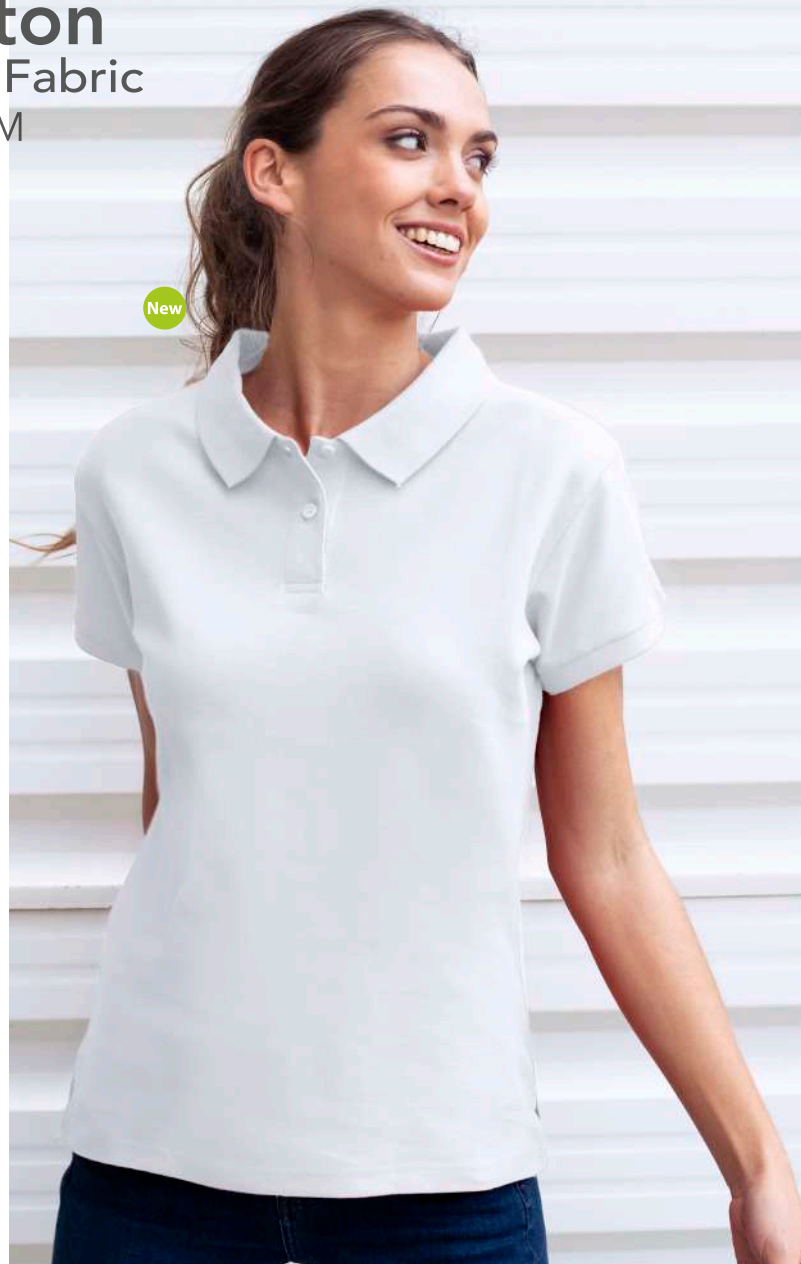

Cotton

Pique Fabric

220 GSM

Koupan 21144

220 GSM

Polo Mujer Color. 100% Algodón Ring Spun, Pique 220 g/ m2.

Polo Mulher Cór. 100% Algodão Ring Spun, Pique 220 g/ m2.

Women Colour Polo Shirt. 100% Ring Spun Cotton, Pique 220 g/ m2.

☐ S, M, L, XL, XXL   ☐ 50   ☺ Print Code: F(6), N(8), O, P

Koupan 21182

220 GSM

Polo Mujer Blanco. 100% Algodón Ring Spun, Pique 220 g/ m2.

Polo Mulher Branco. 100% Algodão Ring Spun, Pique 220 g/ m2.

Women White Polo Shirt. 100% Ring Spun Cotton, Pique 220 g/ m2.

☐ S, M, L, XL, XXL   ☐ 50   ☺ Print Code: F(6), N(8), O, P